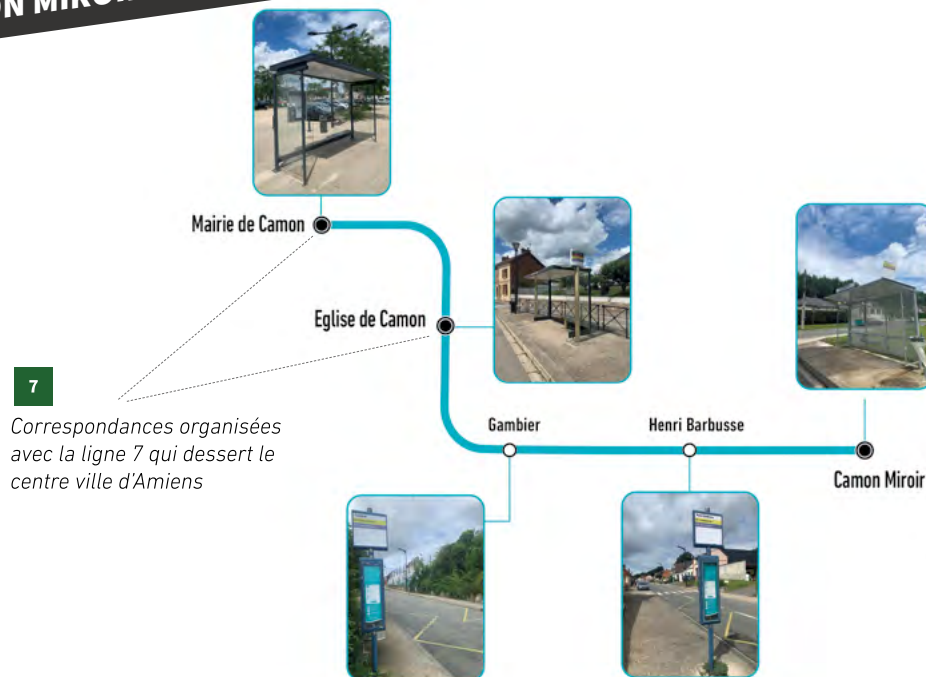

R64

CAMON MIROIR

VOTRE RÉSEAU S'ADAPTE

**NOUVEAUX HORAIRES
AU 30 AOÛT 2021**

resago
Transport à la demande **ametis**

+ SIMPLE
Plus de trajets,
moins de correspondances

+ PROCHE
En septembre, Ametis vient à vous
pour vous faciliter vos démarches d'abonnement

+ PRATIQUE
8 allers-retours du lundi au samedi
et 4 allers-retours le dimanche

Toute l'info sur

AMETIS.FR

**AU
CENTRE
DE LA
MOBILITÉ**

ametis

DES ÉVOLUTIONS POUR MIEUX VOUS DÉPLACER

RESAGO, VOTRE SERVICE DE TRANSPORT À LA DEMANDE AMETIS.

➔ Toujours plus disponible pour assurer vos déplacements à la demande : **Resago c'est désormais 8 allers-retours/jour du lundi au samedi et 4 allers-retours le dimanche.**

Plus rien ne vous arrête, avec Resago, réservez quand vous voulez !

R64

CAMON MIROIR > MAIRIE DE CAMON

HORAIRES DE LA LIGNE RESAGO 64

R64

➔ A destination de **Mairie de Camon**

	Lundi à vendredi								Samedi								Dimanche			
CAMON MIROIR	06:54	07:54	08:59	11:39	12:59	14:39	16:09	18:09	07:23	08:14	09:44	10:44	12:54	15:44	17:14	19:24	08:29	10:29	14:29	19:29
HENRI BARBUSSE	06:56	07:56	09:11	11:41	13:11	14:41	16:11	18:11	07:25	08:16	09:46	10:46	12:56	15:46	17:16	19:26	08:31	10:31	14:31	19:31
GAMBIER	06:58	07:58	09:13	11:43	13:13	14:43	16:13	18:13	07:27	08:18	09:48	10:48	12:58	15:48	17:18	19:28	08:33	10:33	14:33	19:33
MAIRIE DE CAMON	07:00	08:00	09:15	11:45	13:15	14:45	16:15	18:15	07:30	08:20	09:50	10:50	13:00	15:50	17:20	19:30	08:35	10:35	14:35	19:35