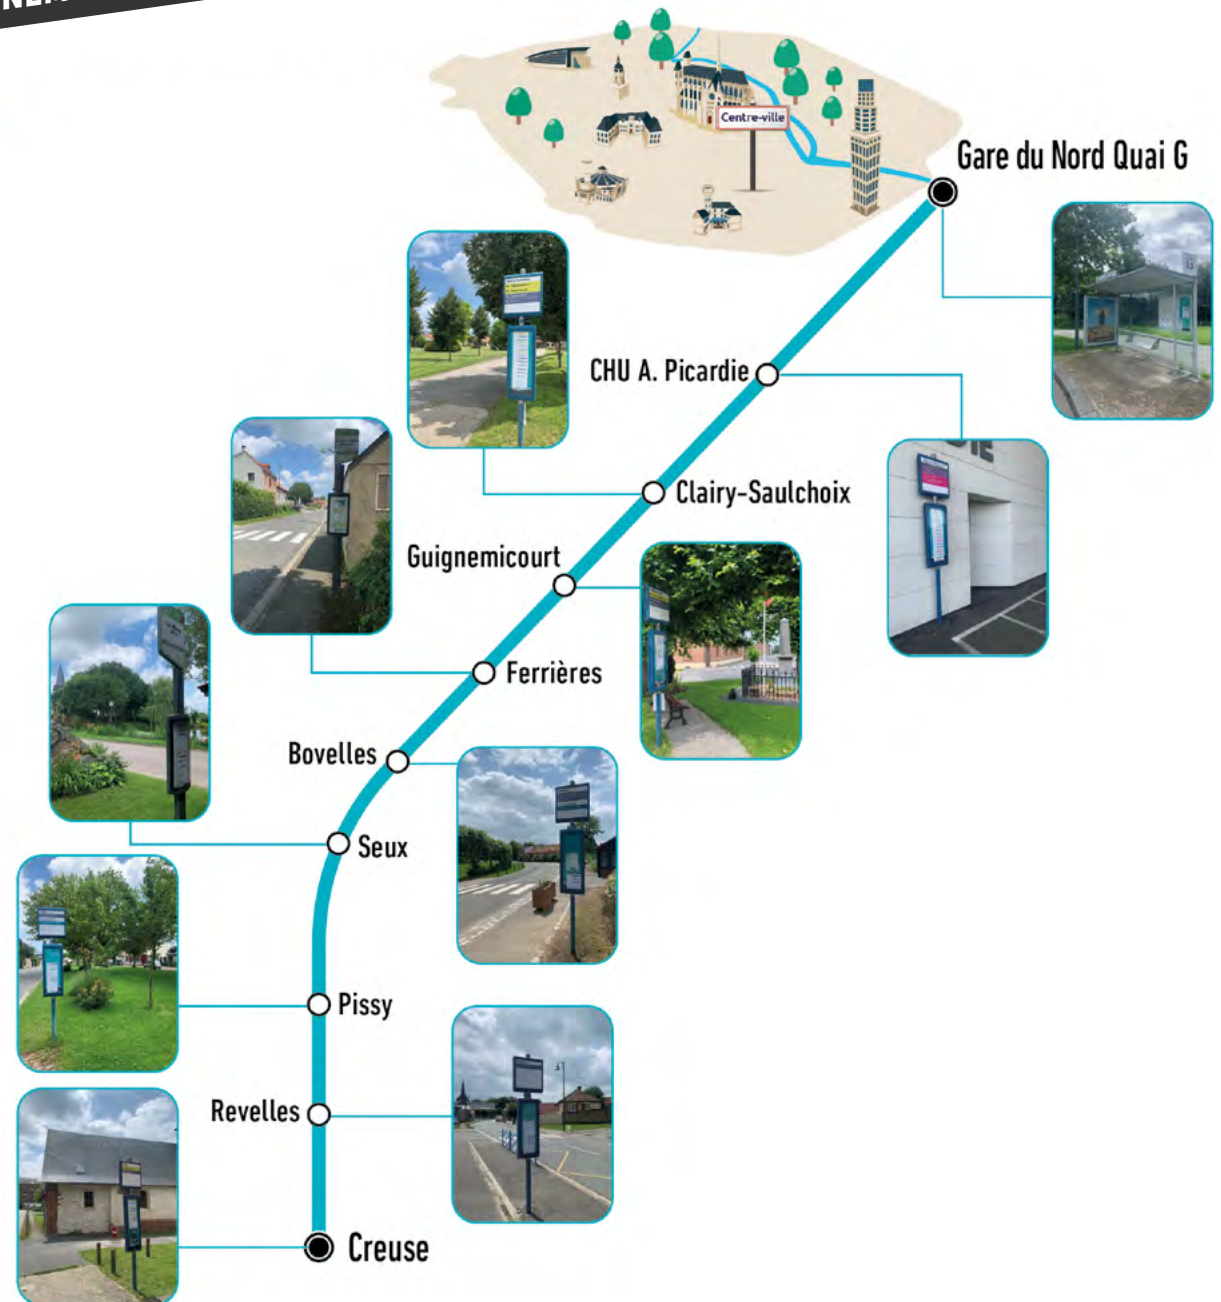

➔ A destination de **Creuse**

GARE DU NORD QUAI G	12:00	14:00	16:30	17:30
CHU A. PICARDIE QUAI B	12:12	14:12	16:42	17:42
CLAIRY SAULCHOIX	12:23	14:23	16:53	17:53
GUIGNEMICOURT	12:26	14:26	16:57	17:57
FERRIÈRES	12:31	14:31	17:01	18:01
BOVELLES	12:34	14:34	17:04	18:04
SEUX	12:39	14:39	17:09	18:09
PISSY	12:43	14:43	17:13	18:13
REVELLES	12:47	14:47	17:17	18:17
CREUSE	12:51	14:51	17:21	18:21

Toutes vos infos, horaires et itinéraires

AMETIS.FR

**R63**

CREUSE, REVELLES, PISSY, SEUX, BOVELLES, FERRIÈRES,  
GUIGNEMICOURT & CLAIRY-SAULCHOIX > Gare du Nord