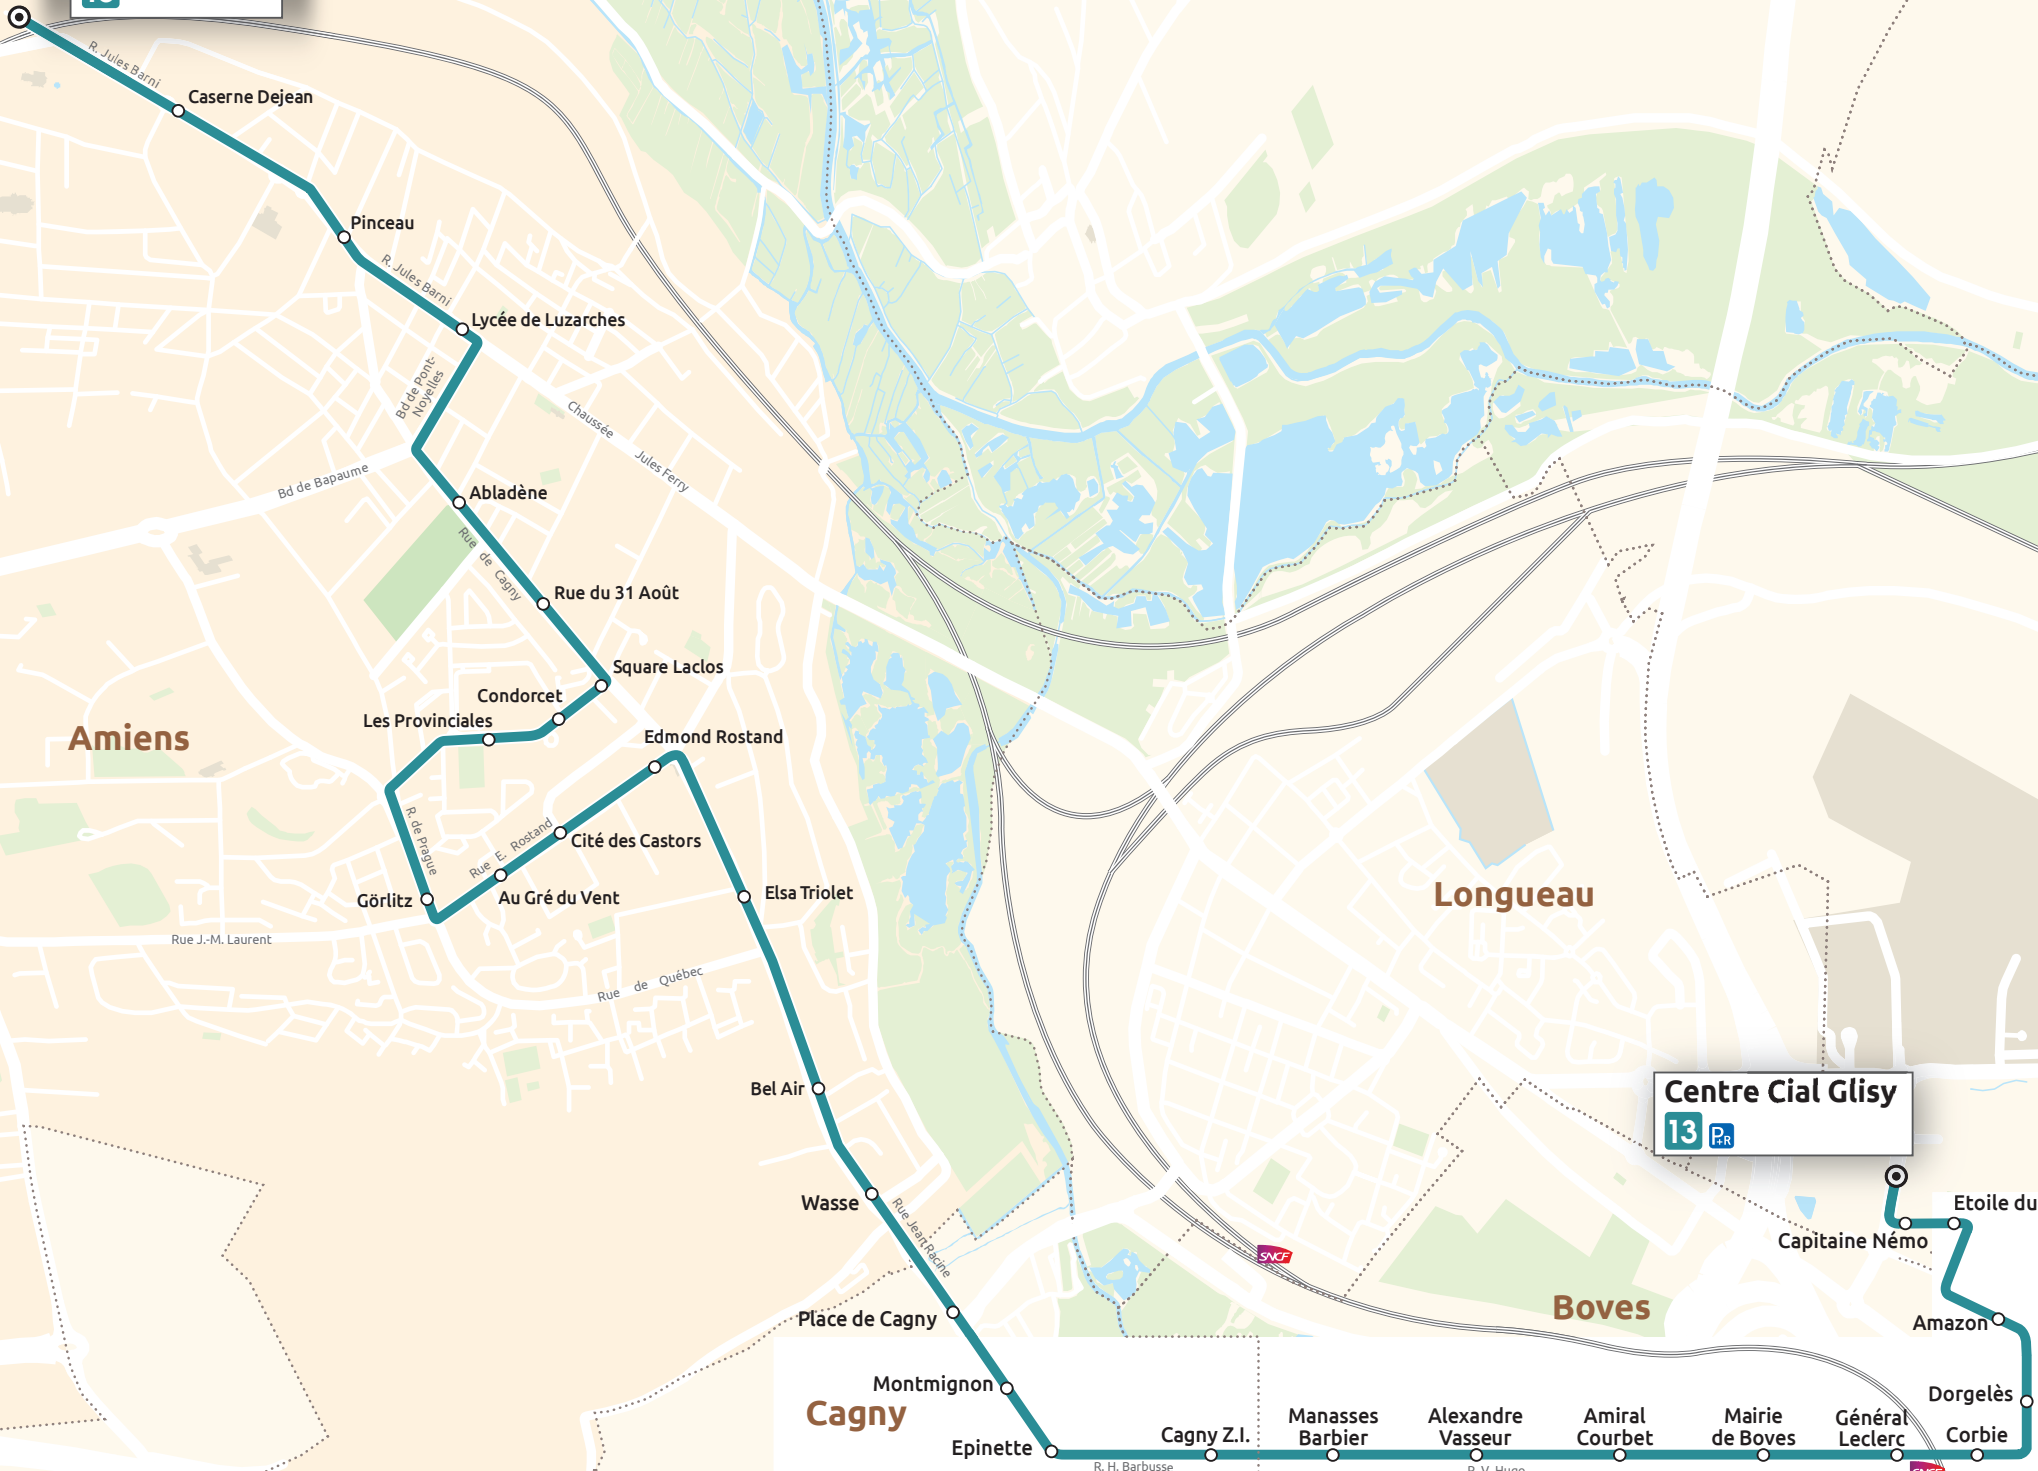

Gare du Nord
13

Centre Cial Glisy
13 PR

Amiens

Longueau

Boves

Cagny

R. Jules Barni

Caserne Dejean

Pinceau

Lycée de Luzarches

Abladène

Rue du 31 Août

Square Laclos

Condorcet

Les Provinciales

Edmond Rostand

Cité des Castors

Au Gré du Vent

Görlitz

Elsa Triolet

Bel Air

Wasse

Place de Cagny

Montmignon

Bd de Bapaume

Rue de Cagny

Chaussée Jules Ferry

Rue J.-M. Laurent

R. des Prairies

Rue E. Rostand

Rue de Québec

Rue Jean Racine