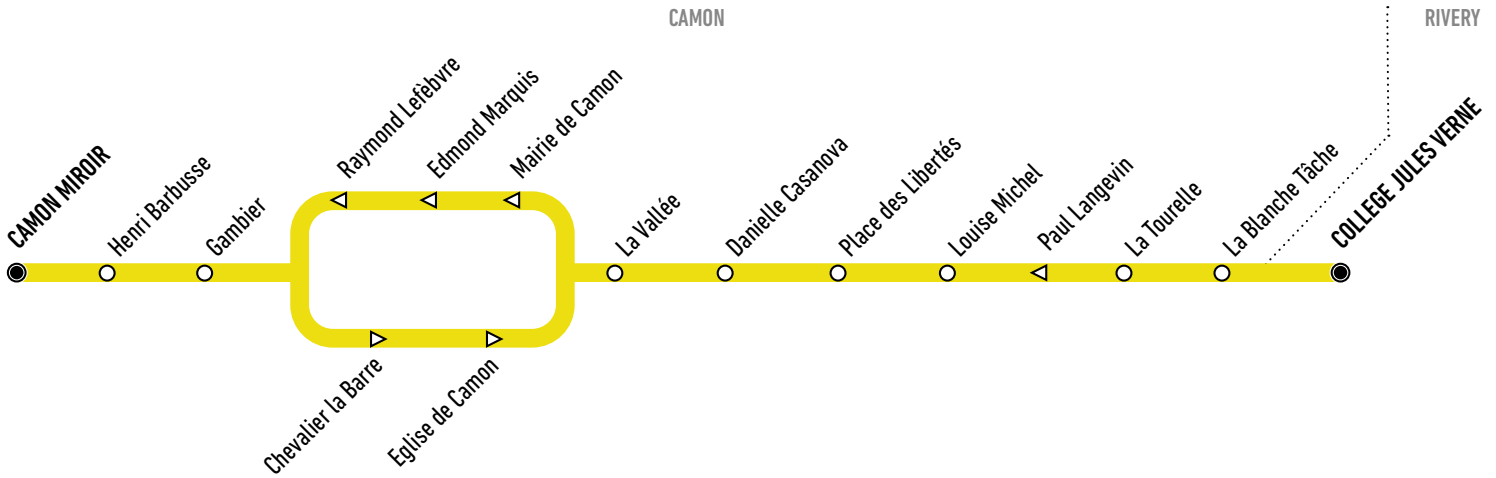

Camon Miroir ↔ Collège Jules Verne

Horaires valables à partir du 30 août 2021
Uniquement en période scolaire

En direction du Collège Jules Verne

Horaires du lundi au vendredi

	LMMJV		
Camon Miroir	07:26	08:26	13:00
Henri Barbusse	07:28	08:28	13:02
Gambier	07:30	08:30	13:03
Chevalier la Barre	07:30	08:30	13:04
Eglise de Camon	07:31	08:31	13:04
La Vallée	07:32	08:32	13:05
Danielle Casanova	07:33	08:33	13:06
Place des Libertés	07:34	08:34	13:07
Louise Michel	07:35	08:35	13:07
La Tourelle	07:37	08:37	13:09
La Blanche Tâche	07:39	08:39	13:10
Collège Jules Verne	07:45	08:45	13:15

L = Jour circulé
L = Jour non circulé

En direction de Camon Miroir

Horaires du lundi au vendredi

	LMMJV LMMJV		
Collège Jules Verne	12:10	15:40	16:40
La Blanche Tâche	12:14	15:44	16:45
La Tourelle	12:16	15:46	16:47
Paul Langevin	12:17	15:47	16:48
Louise Michel	12:18	15:48	16:49
Place des Libertés	12:19	15:49	16:50
Danielle Casanova	12:20	15:50	16:51
La Vallée	12:21	15:51	16:52
Mairie de Camon	12:22	15:52	16:53
Edmond Marquis	12:22	15:52	16:54
Raymond Lefebvre	12:23	15:53	16:54
Gambier	12:24	15:54	16:56
Henri Barbusse	12:25	15:55	16:57
Camon Miroir	12:27	15:57	16:59

L = Jour circulé
L = Jour non circulé

Ces horaires sont donnés à titre indicatif et sont soumis aux aléas de la circulation.

Calendrier des vacances scolaires			
Toussaint	Noël	Hiver	Printemps
Du 23 octobre au 7 novembre 2021	Du 18 décembre 2021 au 2 janvier 2022	Du 5 février au 20 février 2022	Du 9 avril au 24 avril 2022