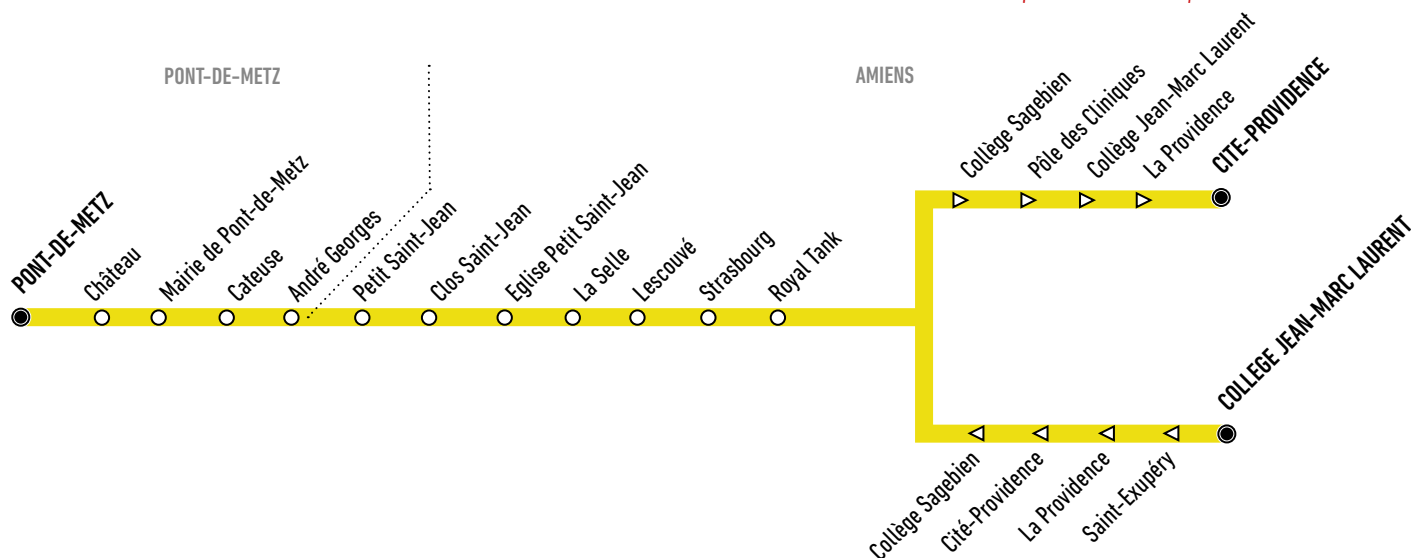

Pont-de-Metz → Cité-Providence Collège Jean-Marc Laurent → Pont-de-Metz

Horaires valables à partir du 30 août 2021
Uniquement en période scolaire

En direction de Cité-Providence

Horaires du lundi au vendredi

	LMMJV		
Pont-de-Metz	07:10	08:13	12:54
Château	07:12	08:14	12:55
Mairie de Pont-de-Metz	07:13	08:16	12:56
Cateuse	07:14	08:17	12:57
André Georges	07:15	08:18	12:58
Petit Saint-Jean	07:17	08:20	13:00
Clos Saint-Jean	07:18	08:21	13:01
Eglise Petit Saint-Jean	07:20	08:22	13:02
La Selle	07:21	08:23	13:02
Lescouvé	07:22	08:24	13:04
Strasbourg	07:24	08:26	13:05
Royal Tank	07:27	08:29	13:07
Collège Sagebien	07:32	08:34	13:12
Pôle des Cliniques	07:34	08:36	13:13
Collège Jean-Marc Laurent	07:39	08:40	13:17
La Providence	07:50	08:50	13:27
Cité - Providence	07:51	08:51	13:28

L = Jour circulé
= Jour non circulé

En direction de Pont-de-Metz

Horaires du lundi au vendredi

	LMMJV LMMJV LMMJV					
Collège Jean-Marc Laurent	12:10	13:00	15:40	16:40	-	-
Saint-Exupéry	12:15	13:04	15:45	16:47	-	-
La Providence	12:15	13:04	15:45	16:47	17:25	18:20
Cité - Providence	12:16	13:05	15:46	16:48	17:26	18:21
Collège Sagebien	12:19	13:08	15:49	16:52	17:30	18:24
Royal Tank	12:26	13:15	15:57	17:01	17:37	18:32
Strasbourg	12:26	13:15	15:57	17:01	17:37	18:32
Lescouvé	12:28	13:17	15:59	17:03	17:39	18:34
La Selle	12:28	13:17	15:59	17:03	17:39	18:34
Eglise Petit Saint-Jean	12:28	13:17	15:59	17:04	17:40	18:34
Clos Saint-Jean	12:29	13:18	16:01	17:06	17:42	18:36
Petit Saint-Jean	12:31	13:20	16:03	17:08	17:43	18:38
André Georges	12:32	13:21	16:04	17:09	17:45	18:39
Cateuse	12:34	13:23	16:06	17:11	17:47	18:41
Mairie de Pont-De-Metz	12:35	13:24	16:06	17:12	17:47	18:41
Château	12:36	13:25	16:08	17:14	17:49	18:43
Pont-de-Metz	12:36	13:25	16:08	17:14	17:49	18:43