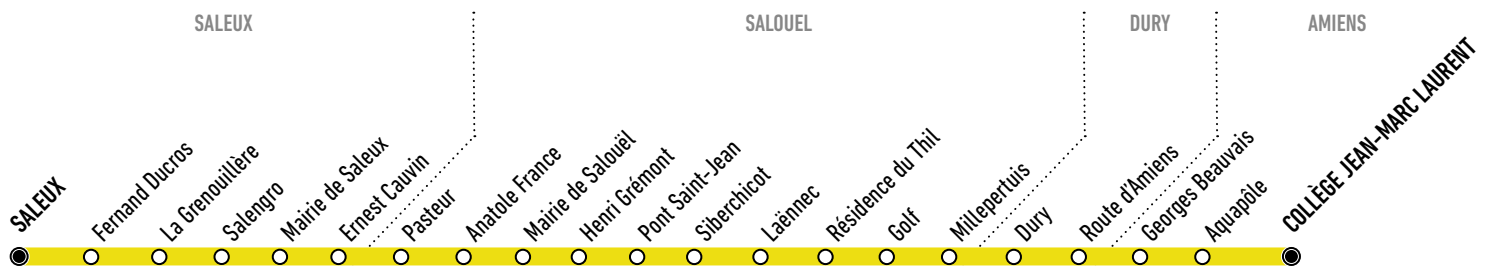

Saleux ↔ Collège Jean-Marc Laurent

Horaires valables à partir du 30 août 2021
Uniquement en période scolaire

En direction de Saleux

Horaires du lundi au vendredi

	LMMJV		
Saleux	07:00	08:00	12:55
Fernand Ducros	07:01	08:01	12:56
La Grenouillère	07:01	08:01	12:56
Salengro	07:02	08:02	12:57
Mairie de Saleux	07:03	08:03	12:58
Ernest Cauvin	07:04	08:04	12:59
Pasteur	07:05	08:05	13:00
Anatole France	07:06	08:06	13:01
Mairie de Salouël	07:07	08:07	13:01
Henri Grémont	07:08	08:08	13:02
Pont Saint-Jean	07:09	08:09	13:04
Siberchicot	07:11	08:11	13:05
Laënnec Quai C	07:15	08:15	13:09
Résidence du Thil	07:16	08:16	13:10
Golf	07:17	08:17	-
Millepertuis	07:19	08:19	-
Dury	07:27	08:27	-
Route d'Amiens	07:29	08:29	-
Georges Beauvais	07:36	08:36	13:15
Aquapôle	07:38	08:38	13:18
Collège Jean-Marc Laurent	07:40	08:40	13:20

L = Jour circulé
= Jour non circulé

En direction du Collège Jean-Marc Laurent

Horaires du lundi au vendredi

	LMMJV LMMJV LMMJV LMMJV LMMJV				
Collège Jean-Marc Laurent	12:10	12:10	13:00	15:35	16:45
Aquapôle	12:14	12:14	13:02	15:37	16:49
Georges Beauvais	12:16	12:16	13:03	15:38	16:51
Route d'Amiens	12:22	-	13:09	15:44	16:58
Dury	12:24	-	13:11	15:46	17:00
Millepertuis	12:32	-	13:18	15:54	17:08
Golf	12:33	-	13:19	15:55	17:10
Résidence du Thil	12:34	12:22	13:20	15:56	17:11
Laënnec Quai C	12:35	12:23	13:21	15:57	17:12
Siberchicot	12:38	12:26	13:24	16:01	17:15
Pont Saint-Jean	12:40	12:28	13:26	16:04	17:18
Henri Grémont	12:41	12:29	13:27	16:06	17:20
Mairie de Salouël	12:42	12:30	13:28	16:07	17:21
Anatole France	12:43	12:31	13:29	16:08	17:22
Pasteur	12:44	12:32	13:30	16:09	17:23
Ernest Cauvin	12:45	12:33	13:31	16:10	17:24
Mairie de Saleux	12:45	12:33	13:31	16:11	17:25
Salengro	12:46	12:34	13:32	16:12	17:26
La Grenouillère	12:47	12:35	13:33	16:14	17:27
Fernand Ducros	12:48	12:36	13:34	16:15	17:28
Saleux	12:49	12:37	13:35	16:16	17:29