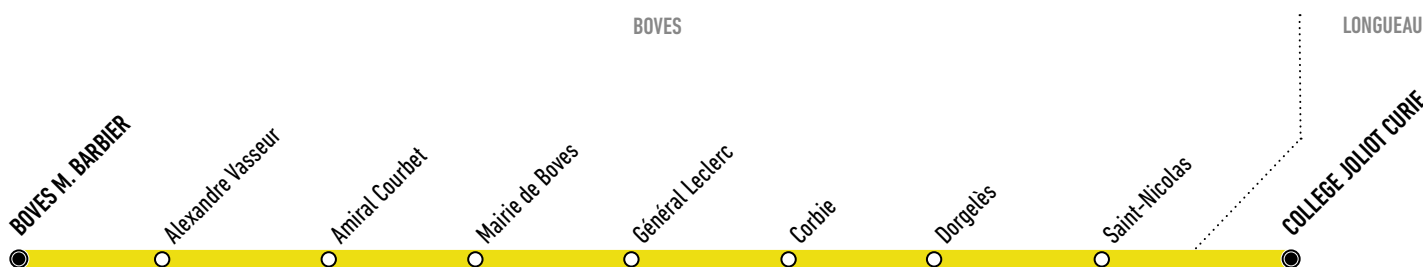

Boves M. Barbier ↔ Collège Joliot Curie

Horaires valables à partir du 30 août 2021
Uniquement en période scolaire

En direction du Collège Joliot Curie

Horaires du lundi au vendredi

Boves M. Barbier	07:31	08:26
Alexandre Vasseur	07:32	08:27
Amiral Courbet	07:33	08:28
Mairie de Boves	07:35	08:30
Général Leclerc	07:36	08:31
Corbie	07:36	08:31
Dorgelès	07:37	08:32
Saint-Nicolas	07:38	08:33
Collège Joliot-Curie	07:50	08:45

En direction de Boves M. Barbier

Horaires du lundi au vendredi

	LMMJV	LMMJV	LMMJV	LMMJV
Collège Joliot-Curie	12:15	12:50	15:35	16:40
Saint-Nicolas	12:26	13:00	15:45	16:52
Dorgelès	12:27	13:00	15:45	16:53
Corbie	12:28	13:01	15:46	16:53
General Leclerc	12:28	13:01	15:46	16:54
Mairie de Boves	12:29	13:02	15:47	16:55
Amiral Courbet	12:31	13:03	15:48	16:57
Alexandre Vasseur	12:32	13:04	15:49	16:58
Boves M. Barbier	12:33	13:05	15:50	16:59

L = Jour circulé
L = Jour non circulé

Ces horaires sont donnés à titre indicatif et sont soumis aux aléas de la circulation.

Calendrier des vacances scolaires			
Toussaint	Noël	Hiver	Printemps
Du 23 octobre au 7 novembre 2021	Du 18 décembre 2021 au 2 janvier 2022	Du 5 février au 20 février 2022	Du 9 avril au 24 avril 2022