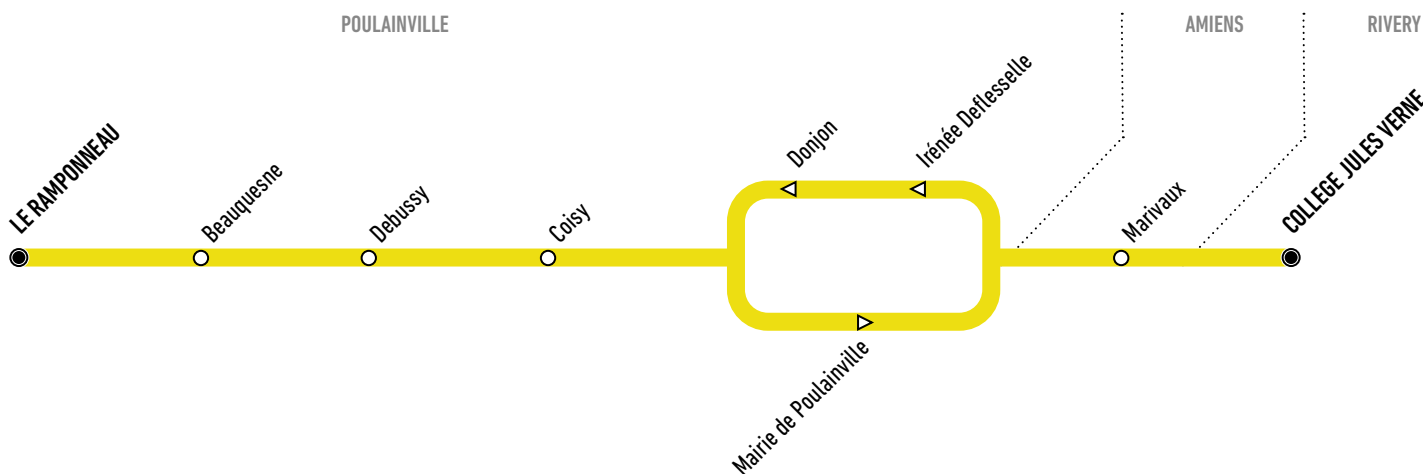

Le Ramponneau ↔ Collège Jules Verne

Horaires valables à partir du 30 août 2021
Uniquement en période scolaire

En direction du Collège Jules Verne

Horaires du lundi au vendredi

Le Ramponneau	07:31
Beauquesne	07:33
Debussy	07:34
Coisy	07:35
Mairie de Poulainville	07:35
Marivaux	07:47
Collège Jules Verne	07:49

En direction du Ramponneau

Horaires du lundi au vendredi

	LMMJV	LMMJV
Collège Jules Verne	12:10	15:30
Marivaux	12:12	15:32
Irénée Deflesselle	12:21	15:41
Donjon	12:22	15:42
Coisy	12:22	15:42
Debussy	12:23	15:43
Beauquesne	12:23	15:43
Le Ramponneau	12:25	15:45

L = Jour circulé
- = Jour non circulé

Ces horaires sont donnés à titre indicatif et sont soumis aux aléas de la circulation.

Calendrier des vacances scolaires			
Toussaint	Noël	Hiver	Printemps
Du 23 octobre au 7 novembre 2021	Du 18 décembre 2021 au 2 janvier 2022	Du 5 février au 20 février 2022	Du 9 avril au 24 avril 2022