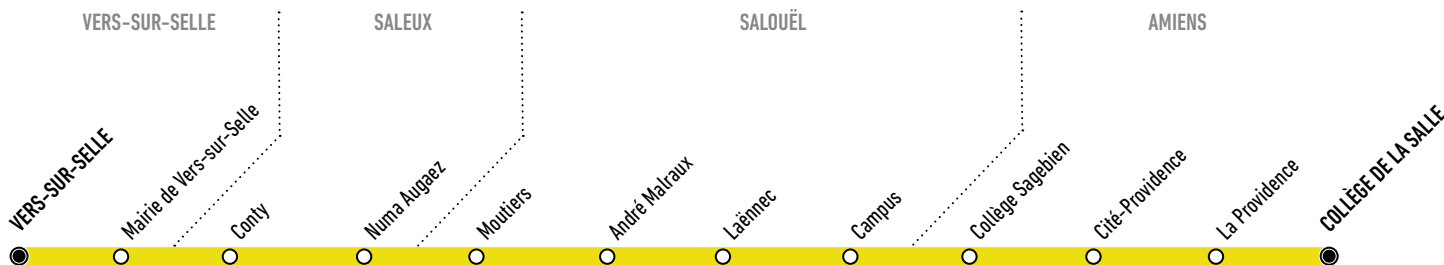

# Vers-sur-Selle ↔ Collège de la Salle

Horaires valables à partir du 30 août 2021  
Uniquement en période scolaire

## En direction du Collège de La Salle Horaires du lundi au vendredi

Vers-sur-Selle	07:14
Mairie de Vers-sur-Selle	07:15
Conty	07:20
Numa Augaez	07:21
Moutiers	07:24
André Malraux	07:25
Laënnec Quai C	07:27
Campus Quai A	07:29
Collège Sagebien	07:37
Cité-Providence	07:40
La Providence	07:41
Collège de La Salle	07:44

## En direction de Vers-sur-Selle Horaires du lundi au vendredi

	LMMJV	LMMJV
Collège de La Salle	12:20	17:10
La Providence	12:23	17:13
Cité-Providence	12:24	17:14
Collège Sagebien	12:26	17:16
Campus Quai C	12:31	17:21
Laënnec Quai C	12:34	17:24
André Malraux	12:35	17:25
Moutiers	12:36	17:26
Numa Augaez	12:39	17:29
Conty	12:39	17:29
Mairie de Vers-sur-Selle	12:44	17:34
Vers-sur-Selle	12:45	17:35