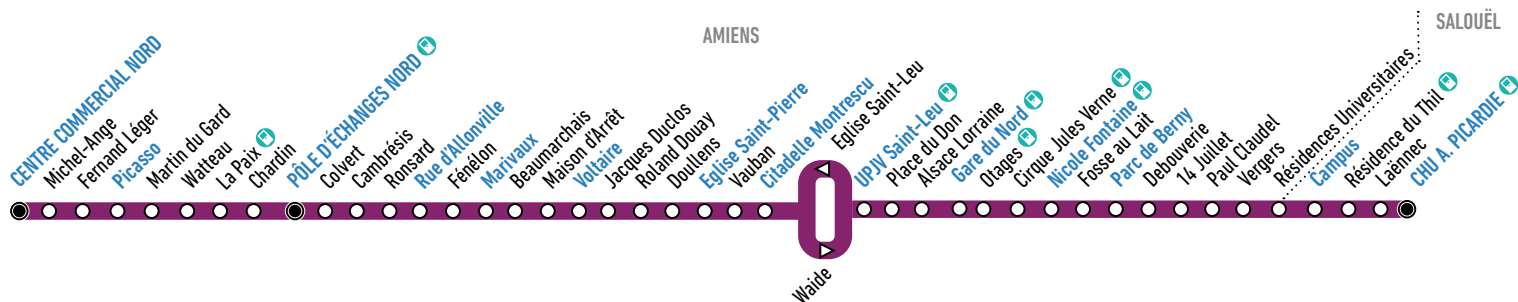

Comment lire ma fiche horaires ?

La fiche horaires indique les horaires de passage aux arrêts principaux. Pour connaître les horaires aux autres arrêts de la ligne, plusieurs possibilités :

- Consulter l'horaire de l'arrêt principal le plus proche
- Flasher le QR Code à droite
- Utiliser la recherche d'itinéraire sur ametis.fr

En direction du Pôle d'Échanges Nord / Centre Commercial Nord

Horaires du samedi

CHU A. Picardie Quai A	06:01	06:21	06:59	07:19	07:38	07:59	08:18	08:38	08:58	09:18	09:37	09:58	10:18	10:38	10:58	11:18
Campus Quai B	06:05	06:25	07:04	07:24	07:43	08:04	08:23	08:43	09:03	09:23	09:42	10:03	10:23	10:43	11:03	11:23
Parc de Berny	06:11	06:31	07:11	07:31	07:50	08:11	08:30	08:50	09:10	09:30	09:49	10:10	10:30	10:50	11:10	11:30
Nicole Fontaine Quai C	06:15	06:35	07:15	07:35	07:54	08:15	08:34	08:54	09:14	09:34	09:54	10:14	10:34	10:54	11:14	11:34
Gare du Nord Quai F	06:20	06:40	07:20	07:40	07:59	08:20	08:40	09:00	09:20	09:40	10:00	10:20	10:40	11:00	11:20	11:40
UPJV Saint-Leu	06:23	06:43	07:24	07:44	08:03	08:24	08:44	09:04	09:24	09:44	10:04	10:24	10:44	11:04	11:24	11:44
Citadelle Montrescu Quai C	06:26	06:46	07:26	07:46	08:05	08:26	08:46	09:06	09:26	09:46	10:07	10:27	10:47	11:07	11:27	11:47
Eglise Saint-Pierre	06:28	06:48	07:28	07:48	08:07	08:28	08:48	09:08	09:28	09:48	10:09	10:29	10:49	11:09	11:29	11:49
Voltaire	06:32	06:52	07:33	07:53	08:12	08:33	08:53	09:13	09:33	09:53	10:14	10:34	10:54	11:14	11:34	11:54
Marivaux	06:35	06:55	07:36	07:56	08:16	08:37	08:57	09:17	09:37	09:57	10:17	10:37	10:57	11:17	11:37	11:57
Rue d'Allonville	06:37	06:57	07:38	07:58	08:18	08:39	08:59	09:19	09:39	09:59	10:19	10:39	10:59	11:19	11:39	11:59
Pôle d'Échanges Nord Quai A	06:43	07:03	07:44	08:05	08:25	08:45	09:05	09:25	09:45	10:05	10:25	10:45	11:05	11:25	11:45	12:05
Picasso	-	-	-	-	-	08:51	09:11	09:31	09:50	10:11	10:31	10:51	11:11	11:31	11:51	12:11
Centre Commercial Nord Quai A	-	-	-	-	-	08:54	09:14	09:34	09:53	10:14	10:34	10:54	11:14	11:34	11:54	12:14

Matin