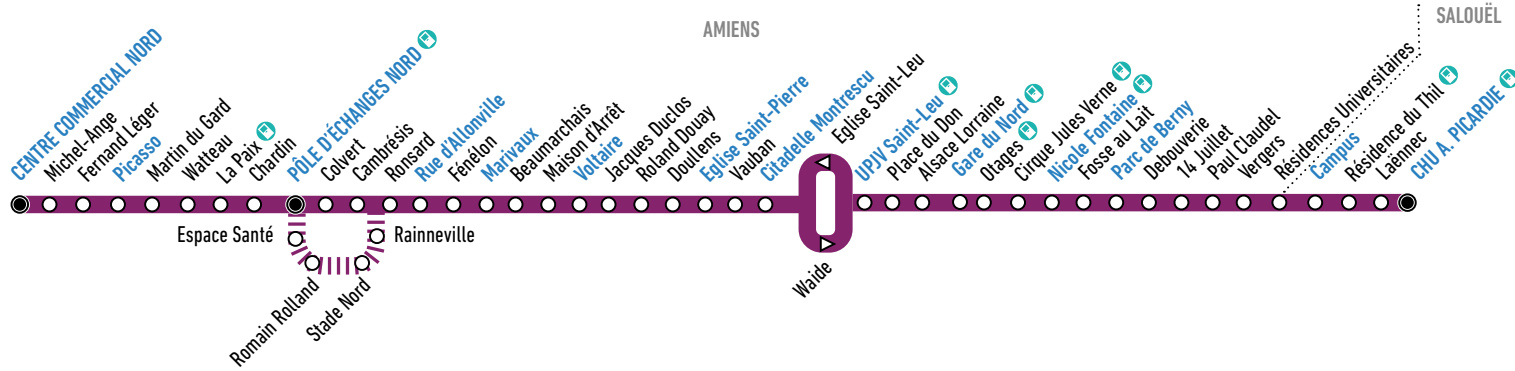

Comment lire ma fiche horaires ?

La fiche horaires indique les horaires de passage aux arrêts principaux. Pour connaître les horaires aux autres arrêts de la ligne, plusieurs possibilités :

- Consulter l'horaire de l'arrêt principal le plus proche
- Flasher le QR Code à droite
- Utiliser la recherche d'itinéraire sur ametis.fr

Itinéraire de déviation uniquement le dimanche, jour de marché

En direction du CHU A. Picardie

Horaires dimanches et Jours fériés

Centre Commercial Nord Quai A	07:53	08:58	10:02	11:02	12:07	13:07	14:08	15:12	16:09	17:09	18:09	19:12	20:14	-	-
Picasso	07:55	09:00	10:04	11:04	12:09	13:09	14:10	15:14	16:12	17:12	18:12	19:14	20:16	-	-
Pôle d'Echanges Nord Quai B	08:03	09:09	10:12	11:12	12:17	13:17	14:18	15:19	16:17	17:17	18:17	19:19	20:21	21:07	22:07
Pôle d'Echanges Nord Quai D	08:00	09:05	10:09	11:09	12:14	13:14	14:15	-	-	-	-	-	-	-	-
Espace Santé	08:01	09:06	10:10	11:10	12:15	13:15	14:16	-	-	-	-	-	-	-	-
Romain Rolland	08:01	09:06	10:10	11:10	12:15	13:15	14:16	-	-	-	-	-	-	-	-
Stade Nord	08:05	09:10	10:14	11:14	12:19	13:19	14:20	-	-	-	-	-	-	-	-
Rainneville	08:06	09:11	10:16	11:16	12:21	13:21	14:21	-	-	-	-	-	-	-	-
Rue d'Allonville	08:08	09:13	10:18	11:18	12:23	13:23	14:23	15:25	16:24	17:24	18:24	19:25	20:27	21:13	22:13
Marivaux	08:10	09:15	10:20	11:20	12:25	13:25	14:25	15:27	16:27	17:27	18:27	19:27	20:28	21:14	22:14
Voltaire	08:13	09:18	10:23	11:23	12:28	13:28	14:28	15:30	16:30	17:30	18:30	19:30	20:30	21:16	22:16
Eglise Saint-Pierre	08:17	09:22	10:27	11:27	12:32	13:32	14:32	15:34	16:34	17:34	18:34	19:34	20:34	21:20	22:20
Citadelle Montrescu Quai B	08:19	09:24	10:29	11:29	12:34	13:34	14:34	15:37	16:37	17:37	18:37	19:37	20:37	21:23	22:23
UPJV Saint-Leu	08:21	09:26	10:31	11:31	12:36	13:36	14:36	15:40	16:40	17:40	18:40	19:40	20:40	21:25	22:25
Gare du Nord Quai E	08:25	09:30	10:35	11:35	12:40	13:40	14:40	15:45	16:45	17:45	18:45	19:45	20:45	21:30	22:30
Nicole Fontaine Quai D	08:31	09:35	10:40	11:40	12:46	13:46	14:45	15:50	16:50	17:50	18:50	19:50	20:50	21:35	22:35
Parc de Berny	08:36	09:39	10:44	11:44	12:50	13:50	14:49	15:54	16:54	17:54	18:54	19:54	20:54	21:39	22:39
Campus Quai C	08:43	09:46	10:51	11:50	12:57	13:57	14:56	16:00	17:00	18:00	19:00	20:00	21:00	21:44	22:44
CHU A. Picardie Quai C	08:49	09:52	10:57	11:56	13:03	14:03	15:02	16:05	17:05	18:05	19:05	20:05	21:05	21:49	22:49

Uniquement le dimanche, jour de marché.
Arrêt non desservi le dimanche, jour de marché.

ATTENTION ! Aucun bus ne circule le 1er mai

En direction du Pôle d'Echanges Nord / Centre Commercial Nord