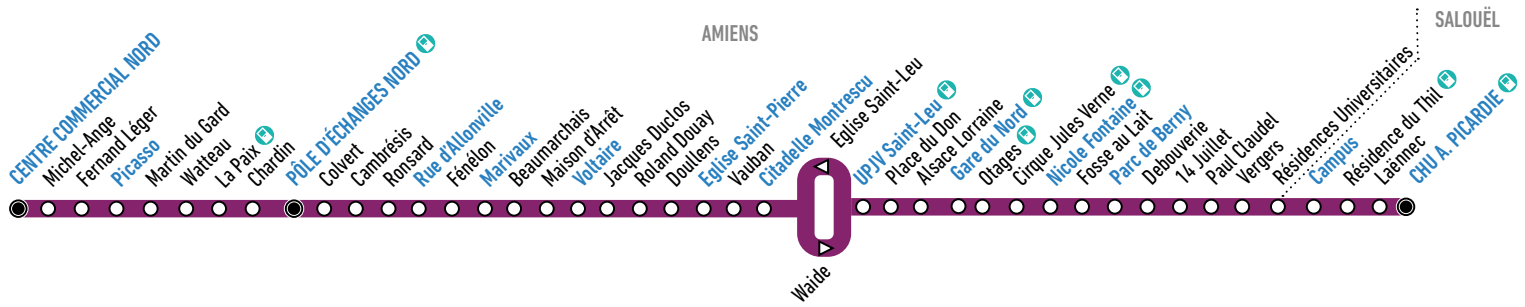

Comment lire ma fiche horaires ?

La fiche horaires indique les horaires de passage aux arrêts principaux. Pour connaître les horaires aux autres arrêts de la ligne, plusieurs possibilités :

- Consulter l'horaire de l'arrêt principal le plus proche
- Flasher le QR Code à droite
- Utiliser la recherche d'itinéraire sur ametis.fr

En direction du CHU A. Picardie

*Du lundi au vendredi
Vacances scolaires*

Centre Commercial Nord Quai A	-	-	-	-	05:42	06:01	06:20	06:34	06:50	07:04	18:44	19:07	19:27	19:50	20:10	20:30	-	-	-	-	-	-
Picasso	-	-	-	-	05:44	06:03	06:22	06:36	06:52	07:06	18:47	19:09	19:29	19:52	20:12	20:32	-	-	-	-	-	-
Pôle d'Echanges Nord Quai B	04:00	04:30	04:59	05:29	05:49	06:08	06:27	06:41	06:57	07:11	18:52	19:14	19:34	19:57	20:17	20:37	20:58	21:28	22:03	22:33	22:58	23:29
Rue d'Allonville	04:05	04:35	05:05	05:35	05:55	06:14	06:33	06:47	07:03	07:17	18:58	19:20	19:40	20:03	20:23	20:43	21:04	21:34	22:09	22:39	23:04	23:35
Marivaux	04:06	04:36	05:06	05:36	05:56	06:15	06:34	06:48	07:04	07:18	19:01	19:22	19:42	20:04	20:24	20:44	21:05	21:35	22:10	22:40	23:05	23:36
Voltaire	04:08	04:38	05:08	05:38	05:58	06:17	06:37	06:51	07:07	07:21	19:04	19:25	19:45	20:06	20:26	20:46	21:07	21:37	22:12	22:42	23:07	23:38
Eglise Saint-Pierre	04:12	04:42	05:12	05:42	06:02	06:21	06:41	06:55	07:11	07:25	19:09	19:29	19:49	20:10	20:30	20:50	21:11	21:41	22:16	22:46	23:11	23:42
Citadelle Montrescu Quai B	04:14	04:44	05:14	05:44	06:04	06:24	06:44	06:58	07:14	07:28	19:12	19:32	19:52	20:13	20:33	20:53	21:14	21:44	22:19	22:49	23:14	23:44
UPJV Saint-Leu	04:16	04:46	05:16	05:46	06:06	06:26	06:46	07:00	07:16	07:31	19:15	19:35	19:55	20:15	20:35	20:55	21:16	21:46	22:21	22:51	23:16	23:46
Gare du Nord Quai E	04:20	04:50	05:20	05:50	06:10	06:30	06:50	07:04	07:20	07:36	19:20	19:40	20:00	20:20	20:40	21:00	21:20	21:50	22:25	22:55	23:20	23:50
Nicole Fontaine Quai D	04:25	04:55	05:25	05:55	06:15	06:35	06:55	07:10	07:26	07:43	19:26	19:46	20:06	20:26	20:46	21:05	21:25	21:55	22:30	23:00	23:25	23:55
Parc de Berny	04:28	04:58	05:28	05:58	06:19	06:39	06:59	07:14	07:31	07:47	19:31	19:50	20:10	20:30	20:50	21:09	21:29	21:59	22:34	23:04	23:29	23:58
Campus Quai C	04:33	05:03	05:33	06:03	06:24	06:44	07:05	07:21	07:38	07:55	19:37	19:56	20:16	20:36	20:56	21:14	21:34	22:04	22:39	23:09	23:34	00:03
CHU A. Picardie Quai C	04:38	05:08	05:38	06:08	06:29	06:50	07:11	07:27	07:44	08:01	19:42	20:01	20:21	20:41	21:01	21:19	21:39	22:09	22:44	23:14	23:39	00:08

En direction du Pôle d'Echanges Nord / Centre Commercial Nord