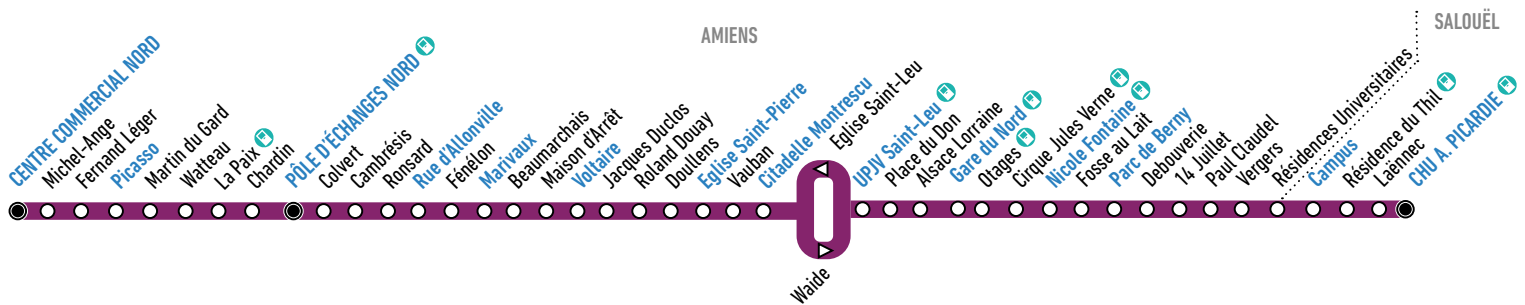

### Comment lire ma fiche horaires ?

La fiche horaires indique les horaires de passage aux arrêts principaux. Pour connaître les horaires aux autres arrêts de la ligne, plusieurs possibilités :

- Consulter l'horaire de l'arrêt principal le plus proche
- Flasher le QR Code à droite
- Utiliser la recherche d'itinéraire sur ametis.fr