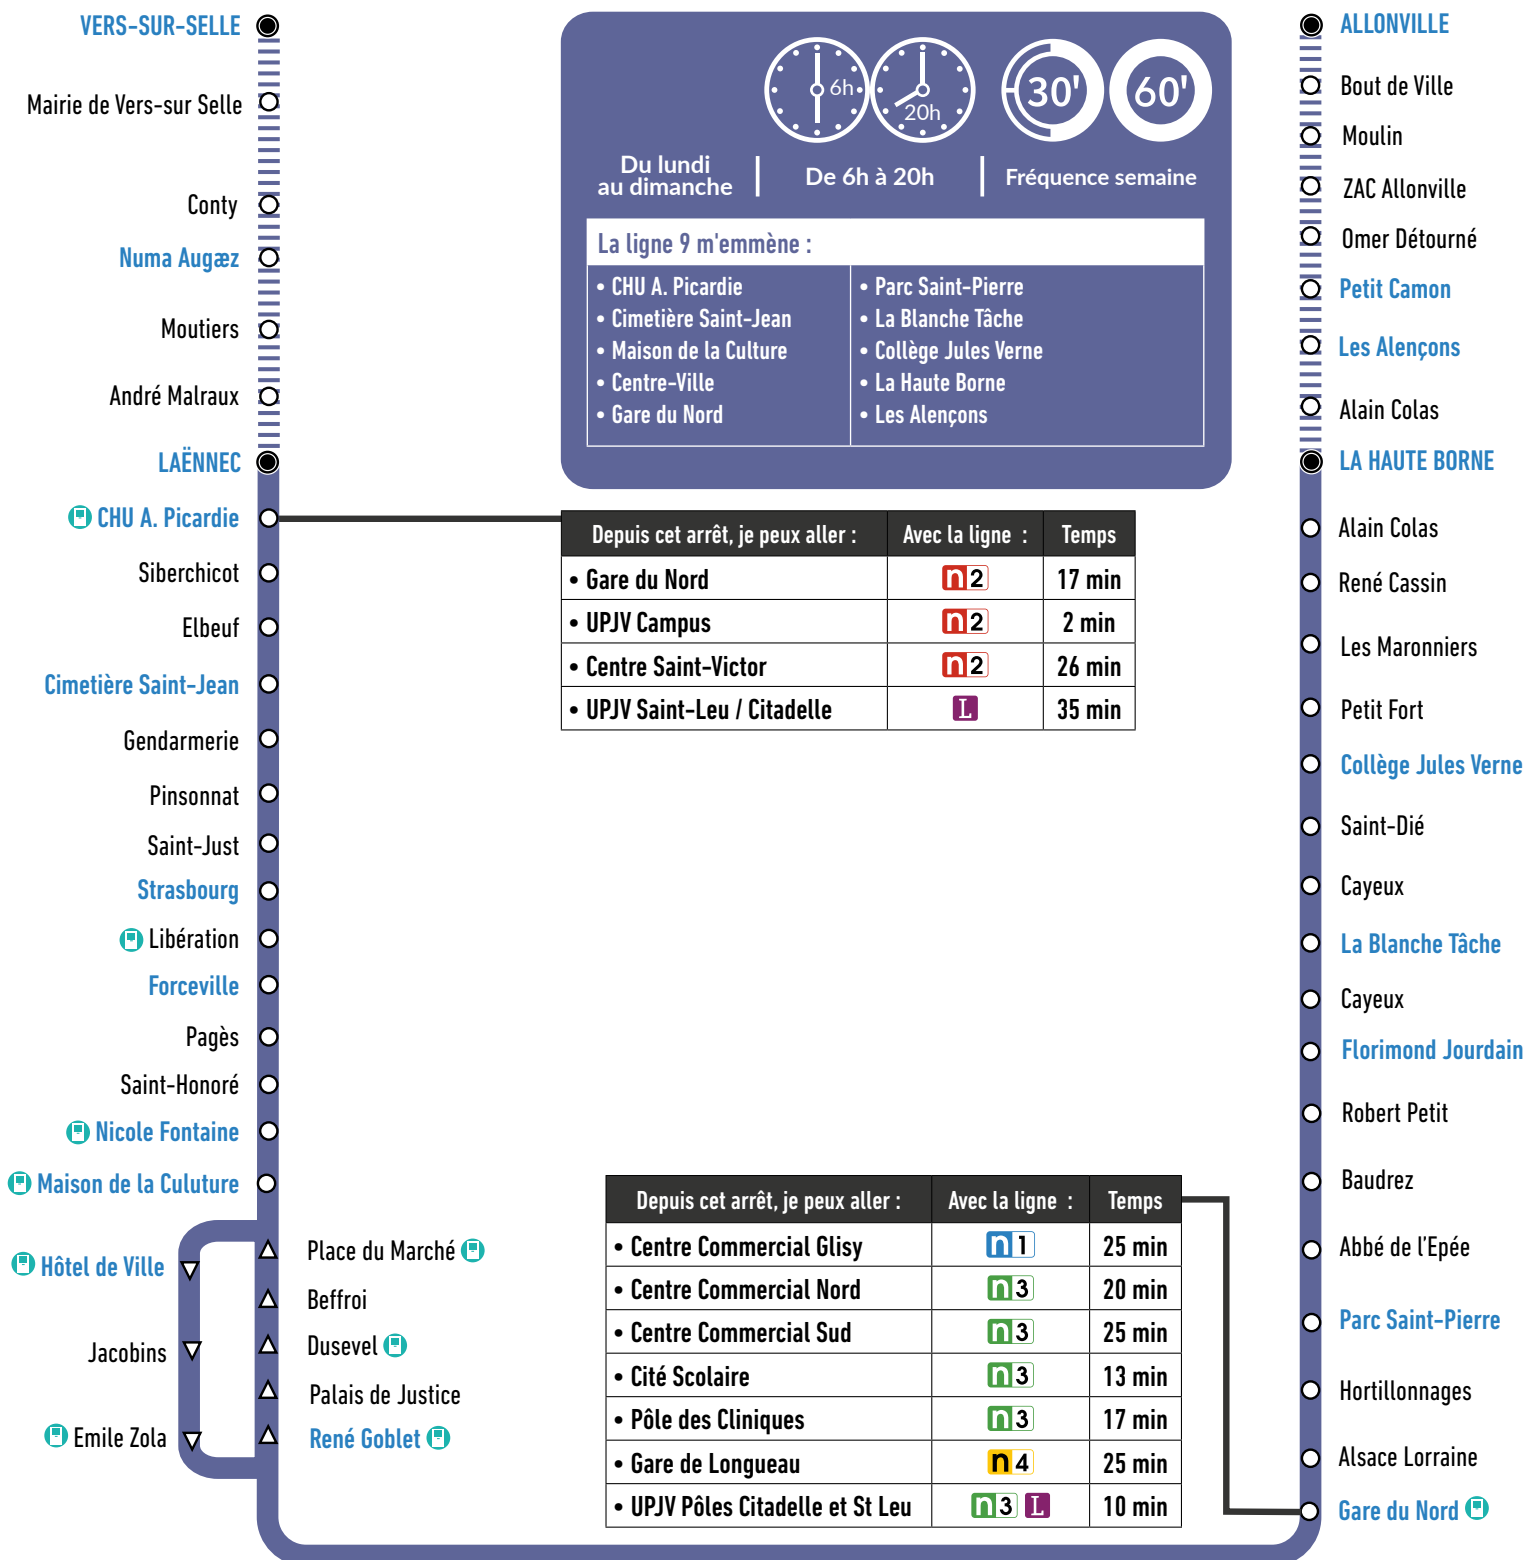

Horaires valables à partir du 30 août 2021

Distributeur Automatique de Tickets

Communes de Vers-sur-Selle et Allonville desservies par le service Resago à certaines heures du lundi au dimanche

Où acheter mon titre ?

Aux distributeurs automatiques de tickets présents aux principaux arrêts

En Points Relais Ametis
Liste complète sur ametis.fr