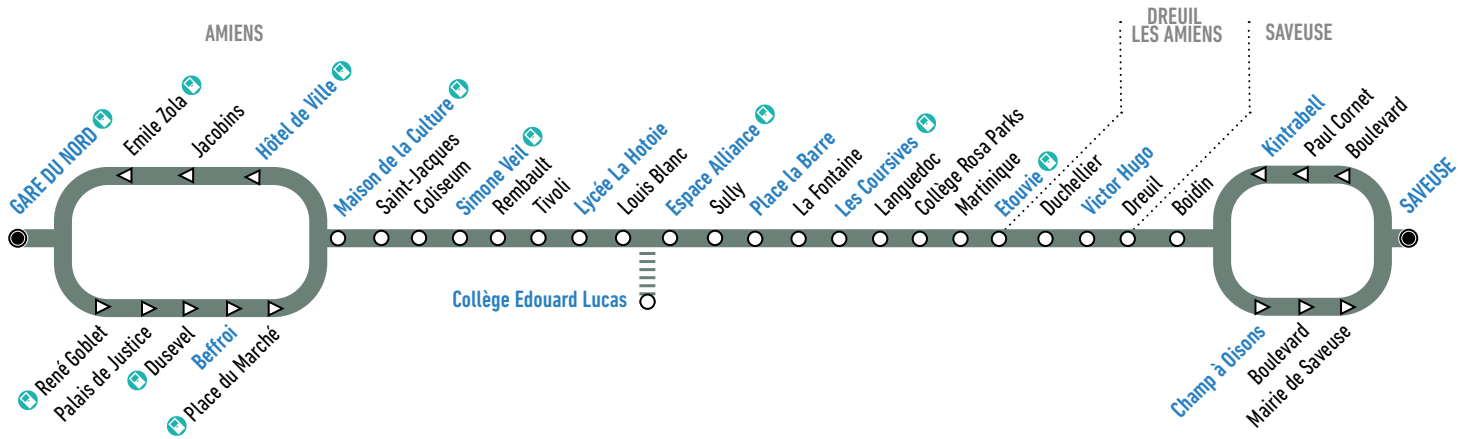

Comment lire ma fiche horaires ?

La fiche horaires indique les horaires de passage aux arrêts principaux. Pour connaître les horaires aux autres arrêts de la ligne, plusieurs possibilités :

- Consulter l'horaire de l'arrêt principal le plus proche
- Flasher le QR Code à droite
- Utiliser la recherche d'itinéraire sur ametis.fr

En direction de Saveuse

Horaires du lundi au vendredi

Gare du Nord Quai E	07:50	08:45	09:45	11:45	11:45	12:25	13:20	14:55	15:50	15:50	16:50	16:50	17:45	18:30	20:05
Beffroi	07:58	08:53	09:52	11:52	11:52	12:32	13:27	15:03	15:58	15:58	16:59	16:59	17:54	18:38	20:12
Maison de la Culture Quai B	08:00	08:55	09:54	11:54	11:54	12:34	13:29	15:05	16:00	16:00	17:01	17:01	17:56	18:41	20:14
Simone Veil Quai E	08:04	08:59	09:58	11:58	11:58	12:38	13:33	15:09	16:04	16:04	17:06	17:06	18:01	18:45	20:18
Lycée La Hotoie	08:08	09:04	10:02	12:02	12:02	12:42	13:37	15:13	16:08	16:08	17:10	17:10	18:05	18:49	20:21
Collège Edouard Lucas	-	-	-	-	12:07	12:47	-	-	-	16:14	-	17:16	-	-	-
Espace Alliance	08:13	09:09	10:05	12:05	12:11	12:51	13:40	15:17	16:13	16:18	17:15	17:20	18:10	18:52	20:24
Place la Barre	08:17	09:13	10:08	12:08	12:14	12:54	13:43	15:20	16:16	16:21	17:19	17:24	18:13	18:55	20:27
Les Coursives	08:19	09:15	10:10	12:10	12:16	12:56	13:45	15:22	16:18	16:23	17:21	17:26	18:15	18:57	20:29
Etouvie Quai B	08:24	09:20	10:15	12:15	12:21	13:01	13:49	15:27	16:23	16:28	17:26	17:31	18:20	19:02	20:34
Victor Hugo	08:28	09:24	10:19	12:19	12:25	13:05	13:53	15:31	16:27	16:32	17:30	17:35	18:24	19:06	20:37
Champ à Oisons	08:34	09:29	10:24	12:25	12:31	13:11	13:59	15:37	16:33	16:38	17:36	17:41	18:30	19:11	20:42
Saveuse	08:36	09:31	10:26	12:27	12:33	13:13	14:01	15:39	16:35	16:40	17:38	17:43	18:32	19:13	20:44

- Uniquement en période scolaire
- Uniquement en période vacances scolaires

En direction de la Gare du Nord

Horaires du lundi au vendredi

Saveuse	06:54	07:15	07:20	08:11	08:48	09:34	10:34	12:29	14:04	15:45	16:48	17:33	19:16
Kintrabell	06:56	07:17	07:22	08:13	08:50	09:36	10:36	12:31	14:06	15:47	16:50	17:35	19:18
Victor Hugo	07:01	07:23	07:28	08:19	08:55	09:41	10:41	12:36	14:11	15:52	16:55	17:40	19:23
Etouvie Quai B	07:05	07:27	07:32	08:23	08:59	09:44	10:44	12:39	14:14	15:55	16:58	17:43	19:26
Les Coursives	07:10	07:33	07:38	08:28	09:04	09:49	10:49	12:44	14:18	15:59	17:02	17:47	19:30
Place la Barre	07:12	07:35	07:40	08:30	09:06	09:51	10:51	12:46	14:20	16:01	17:04	17:49	19:32
Espace Alliance	07:15	07:38	07:43	08:33	09:09	09:54	10:54	12:49	14:24	16:04	17:08	17:53	19:36
Collège Edouard Lucas	-	07:42	-	08:37	-	-	-	-	-	-	-	-	-
Lycée La Hotoie	07:19	07:47	07:47	08:42	09:13	09:58	10:58	12:53	14:28	16:08	17:13	17:58	19:40
Simone Veil Quai F	07:23	07:51	07:51	08:46	09:17	10:02	11:02	12:57	14:32	16:13	17:18	18:03	19:43
Maison de la Culture Quai A	07:26	07:55	07:55	08:50	09:20	10:05	11:05	13:00	14:35	16:17	17:22	18:07	19:46
Hôtel de Ville	07:28	07:57	07:57	08:52	09:23	10:08	11:08	13:03	14:38	16:21	17:26	18:11	19:48
Gare du Nord Quai F	07:35	08:05	08:05	09:00	09:30	10:15	11:15	13:10	14:45	16:30	17:35	18:20	19:55

- Uniquement en période scolaire
- Uniquement en période vacances scolaires

Calendrier des vacances scolaires

Toussaint	Noël	Hiver	Printemps
Du 23 octobre au 7 novembre 2021	Du 18 décembre 2021 au 2 janvier 2022	Du 5 février au 20 février 2022	Du 9 avril au 24 avril 2022