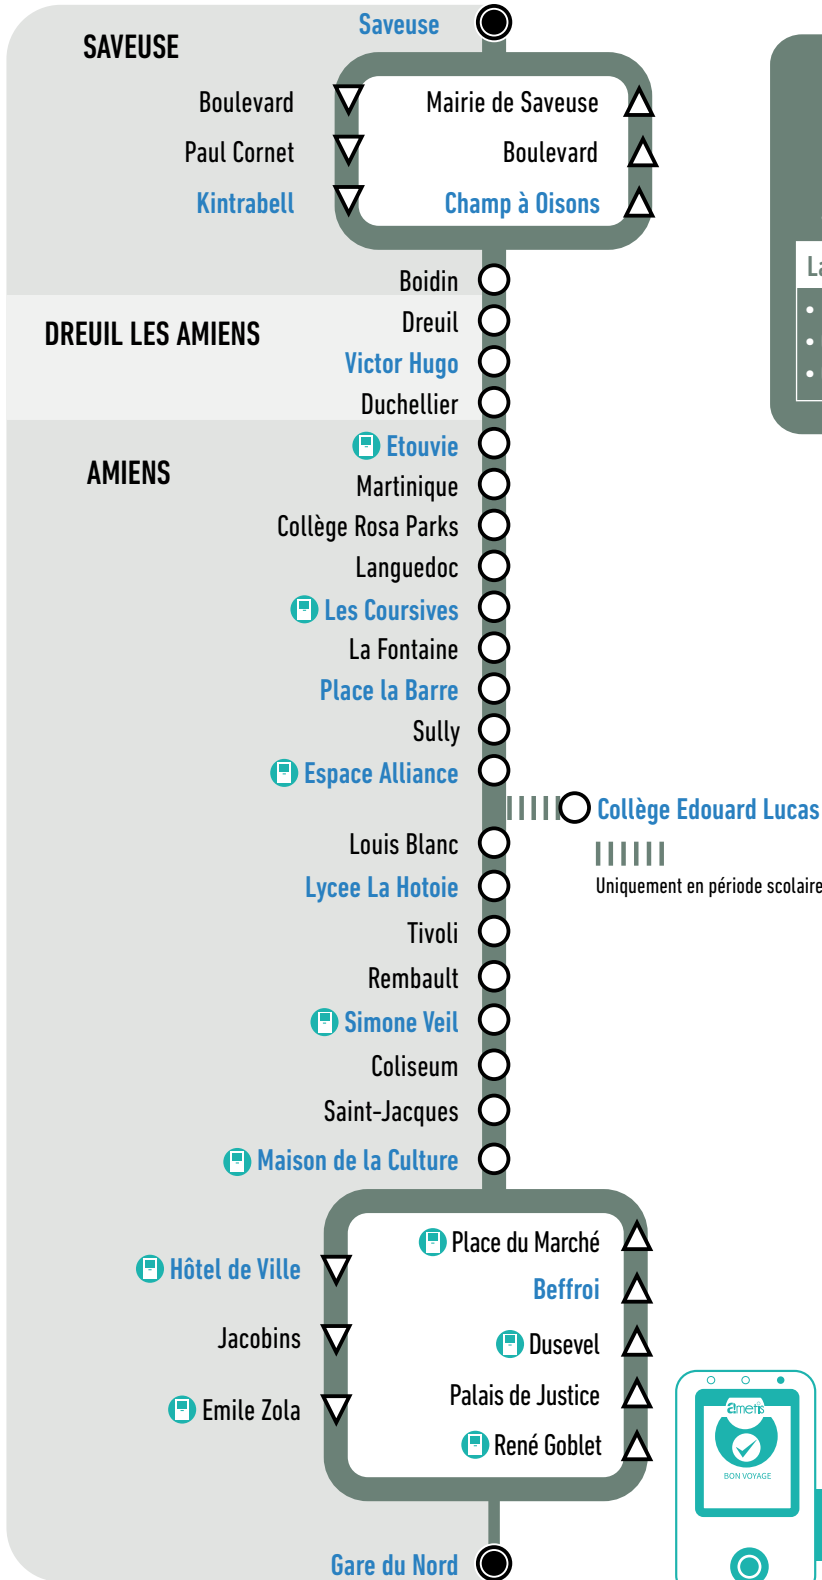

## Gare du Nord Nord ↔ Dury

via Centre-ville, Simone Veil, Lycée La Hotoie, Collège Edouard Lucas, Dreuil-lès-Amiens

Horaires valables à partir du 30 août 2021

Du lundi au samedi | De 7h à 20h | Fréquence semaine

La ligne 16 m'emmène :

- Dreuil-lès-Amiens
- Collège Rosa Parks
- Collège Edouard Lucas
- Lycée La Hotoie
- Gare Saint-Roch
- Centre-Ville