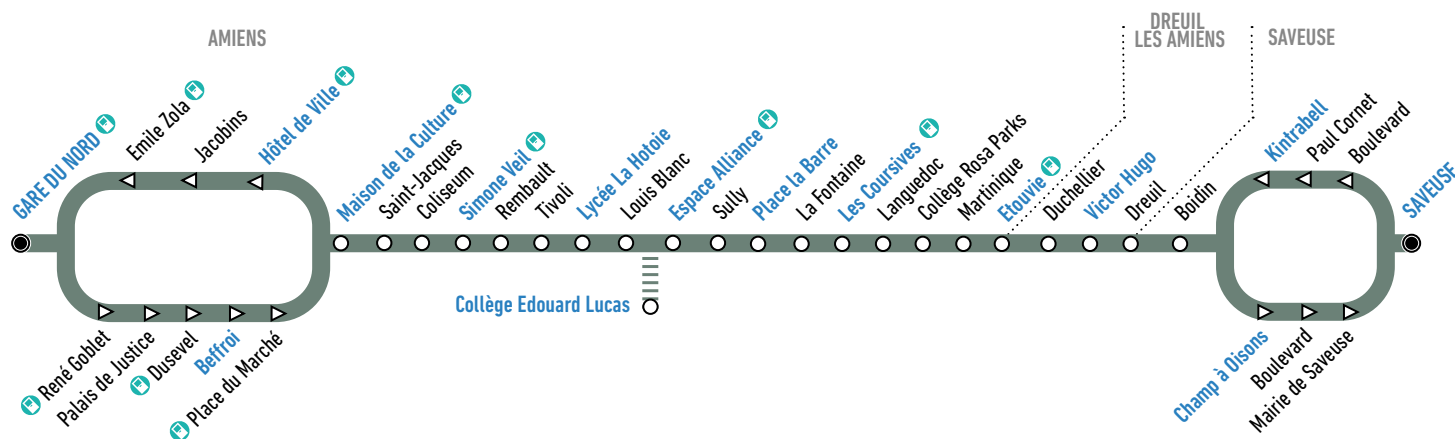

## En direction de la Gare du Nord

### Calendrier des vacances scolaires

Toussaint	Noël	Hiver	Printemps
Du 23 octobre au 7 novembre 2021	Du 18 décembre 2021 au 2 janvier 2022	Du 5 février au 20 février 2022	Du 9 avril au 24 avril 2022

## En direction de Saveuse

*Horaires du samedi*

Gare du Nord Quai E	07:35	09:10	10:40	12:15	13:50	15:25	16:45	18:30	20:05
Belfroi	07:41	09:17	10:48	12:23	13:58	15:33	16:54	18:39	20:12
Maison de la Culture Quai B	07:43	09:19	10:50	12:25	14:00	15:36	16:56	18:41	20:14
Simone Veil Quai E	07:46	09:22	10:54	12:29	14:04	15:40	17:01	18:46	20:18
Lycée La Hotoie	07:50	09:26	10:57	12:32	14:07	15:44	17:05	18:50	20:22
Espace Alliance	07:53	09:29	11:00	12:35	14:10	15:47	17:08	18:53	20:25
Place la Barre	07:56	09:32	11:03	12:38	14:13	15:50	17:11	18:56	20:27
Les Coursives	07:58	09:34	11:05	12:40	14:15	15:52	17:13	18:58	20:29
Etouvie Quai B	08:03	09:39	11:10	12:46	14:20	15:57	17:19	19:03	20:33
Victor Hugo	08:06	09:42	11:14	12:50	14:24	16:01	17:23	19:06	20:36
Champ à Oisons	08:11	09:47	11:19	12:55	14:29	16:06	17:29	19:11	20:41
Saveuse	08:13	09:49	11:21	12:57	14:31	16:08	17:31	19:13	20:43