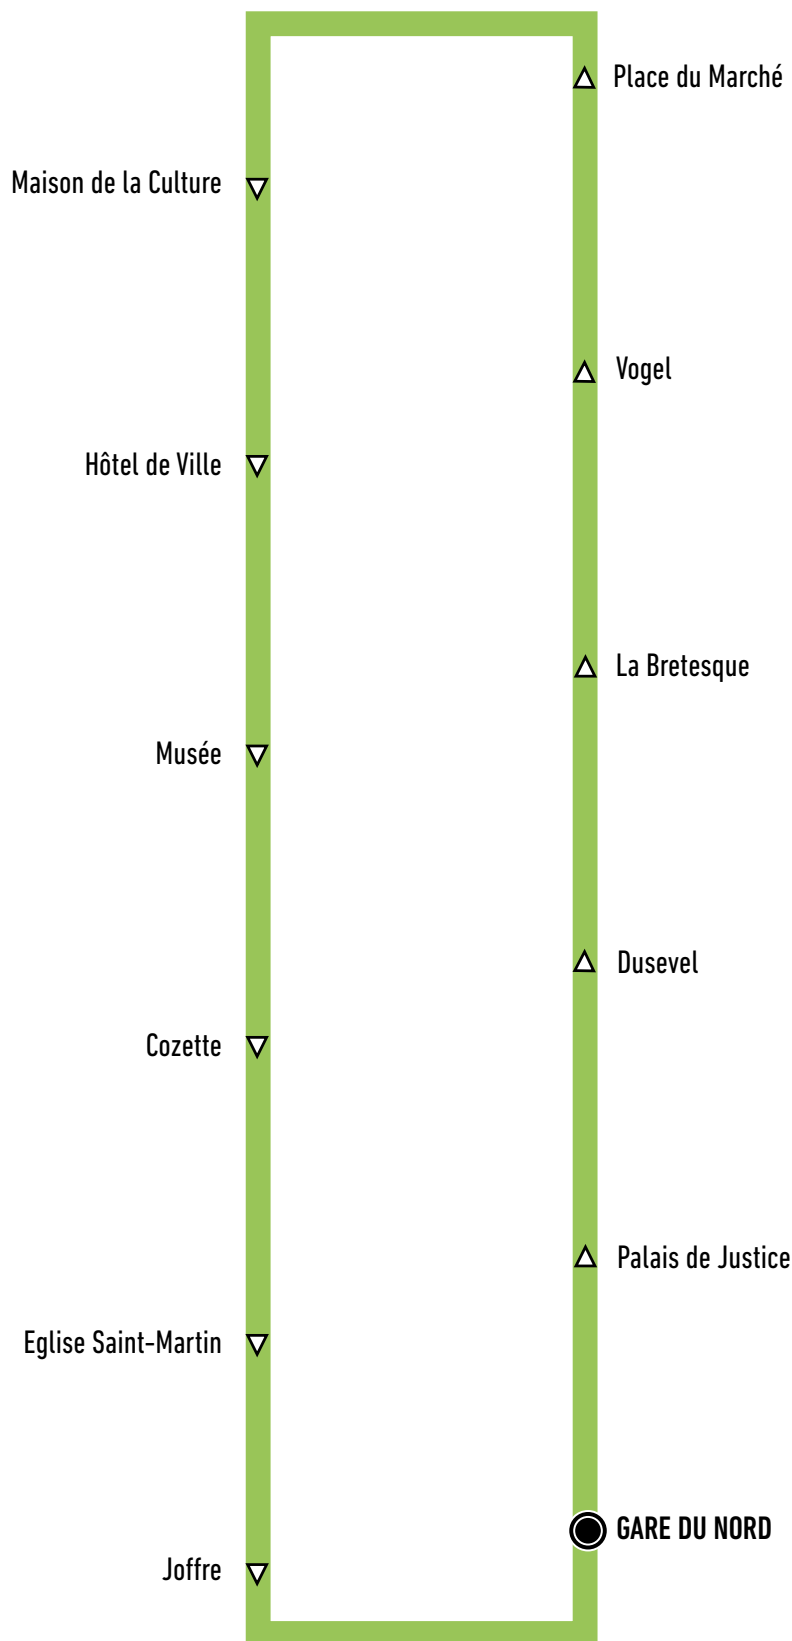

Gare du Nord → Centre-Ville → Henriville → Gare du Nord

Horaires valables à partir du 30 août 2021

NAVETTE GRATUITE

Du lundi
au samedi

De 9h à 19h

Fréquence

La ligne Cœur de Ville m'emmène :

- Cathédrale
- Palais de Justice
- Beffroi
- Maison de la Culture
- Musée de Picardie
- Cirque Jules Verne

En direction de la Gare du Nord

Horaires du lundi au vendredi

Gare du Nord Quai C	09:00	09:18	09:36	09:54	10:12	10:30	10:48	11:06	11:24	11:42	12:00	12:18	12:36	12:54	13:12	13:30	13:48
Palais de Justice	09:03	09:21	09:39	09:57	10:15	10:33	10:51	11:09	11:27	11:45	12:03	12:21	12:39	12:57	13:15	13:33	13:51
Dusevel	09:05	09:23	09:41	09:59	10:17	10:35	10:53	11:11	11:29	11:47	12:05	12:23	12:41	12:59	13:17	13:35	13:53
La Bretesque	09:07	09:25	09:43	10:01	10:19	10:37	10:55	11:13	11:31	11:49	12:07	12:25	12:43	13:01	13:19	13:37	13:55
Vogel Quai E	09:08	09:26	09:44	10:02	10:20	10:38	10:56	11:14	11:32	11:50	12:08	12:26	12:44	13:02	13:20	13:38	13:56
Place du Marché	09:10	09:28	09:46	10:04	10:22	10:40	10:58	11:16	11:34	11:52	12:10	12:28	12:46	13:04	13:22	13:40	13:58
Maison de la Culture Quai C	09:10	09:28	09:46	10:04	10:22	10:40	10:58	11:16	11:34	11:52	12:10	12:28	12:46	13:04	13:22	13:40	13:58
Hôtel de Ville	09:12	09:30	09:48	10:06	10:24	10:42	11:00	11:18	11:36	11:54	12:12	12:30	12:48	13:06	13:24	13:42	14:00
Musée	09:14	09:32	09:50	10:08	10:26	10:44	11:02	11:20	11:38	11:56	12:14	12:32	12:50	13:08	13:26	13:44	14:02
Cozette	09:18	09:36	09:54	10:12	10:30	10:48	11:06	11:24	11:42	12:00	12:18	12:36	12:54	13:12	13:30	13:48	14:06
Eglise Saint-Martin	09:21	09:39	09:57	10:15	10:33	10:51	11:09	11:27	11:45	12:03	12:21	12:39	12:57	13:15	13:33	13:51	14:09
Joffre	09:25	09:43	10:01	10:19	10:37	10:55	11:13	11:31	11:49	12:07	12:25	12:43	13:01	13:19	13:37	13:55	14:13
Gare du Nord Quai C	09:29	09:47	10:05	10:23	10:41	10:59	11:17	11:35	11:53	12:11	12:29	12:47	13:05	13:23	13:41	13:59	14:17