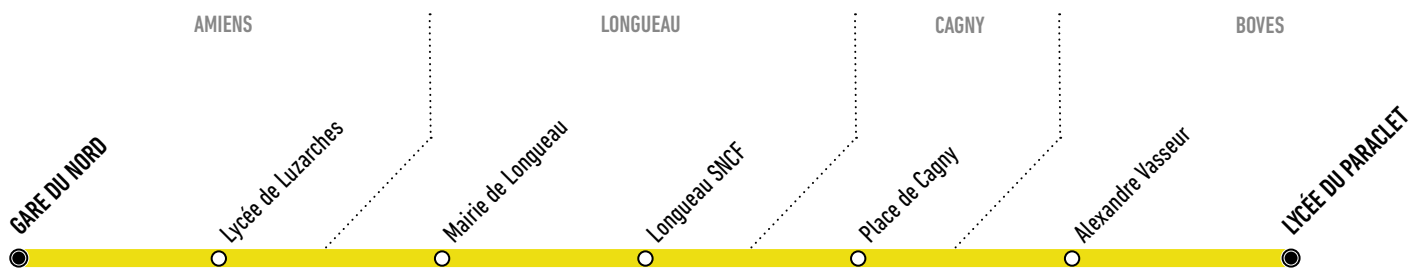

Gare du Nord ↔ Lycée du Paraclet

Horaires valables à partir du 30 août 2021
Uniquement en période scolaire

En direction du Lycée du Paraclet

Horaires du lundi au vendredi

	L	MMJV	LMMJV	LMMJV
Gare du Nord Quai B	07:30	08:45	17:00	
Lycée de Luzarches	07:33	08:48	17:03	
Mairie de Longueau	07:40	08:55	17:10	
Longueau SNCF	07:43	08:58	17:13	
Place de Cagny	07:45	09:00	17:15	
Alexandre Vasseur	07:52	09:07	17:22	
Lycée du Paraclet	08:00	09:15	17:30	

L = Jour circulé
L = Jour non circulé

En direction de la Gare du Nord

Horaires du lundi au vendredi

	L	MMJV	LMMJV	LMMJV
Lycée du Paraclet	13:00	16:50	17:50	
Alexandre Vasseur	13:06	16:58	17:58	
Place de Cagny	13:12	17:05	18:05	
Longueau SNCF	13:14	17:07	18:07	
Mairie de Longueau	13:17	17:11	18:11	
Lycée de Luzarches	13:23	17:17	18:17	
Gare du Nord Quai A	13:25	17:20	18:20	

L = Jour circulé
L = Jour non circulé

Ces horaires sont donnés à titre indicatif et sont soumis aux aléas de la circulation.

Calendrier des vacances scolaires			
Toussaint	Noël	Hiver	Printemps
Du 23 octobre au 7 novembre 2021	Du 18 décembre 2021 au 2 janvier 2022	Du 5 février au 20 février 2022	Du 9 avril au 24 avril 2022